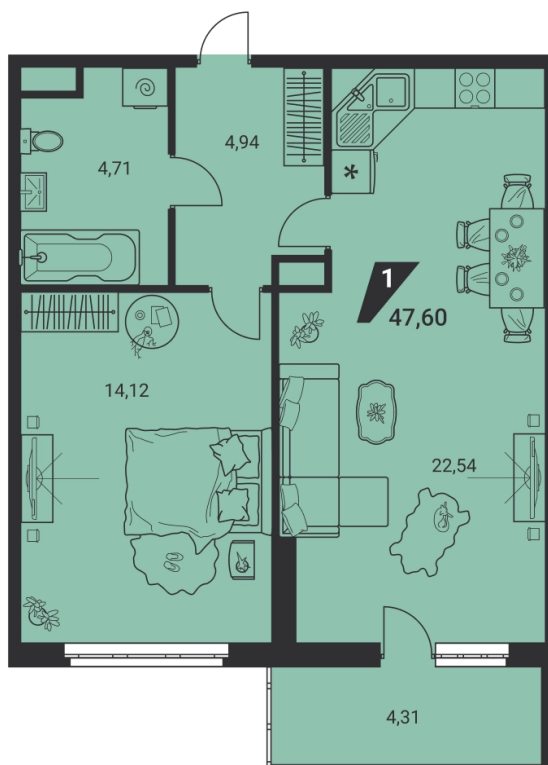

2-комн. евро 47.60 м² 7 955 789 ₪

ипотека 40 544 ₪/мес
с первым взносом от 15%

проект	дом «на Ясной»
адрес	ул.Громова, д. 26, стр.1
номер квартиры	14
отделка	-
корпус, секция	1, Б
этаж	14 из 25
срок сдачи	2 кв. 2025

- балкон
- вид на город
- панорамный вид
- кухня-гостиная

сканируйте QR-код
чтобы изучить
квартиру на сайте