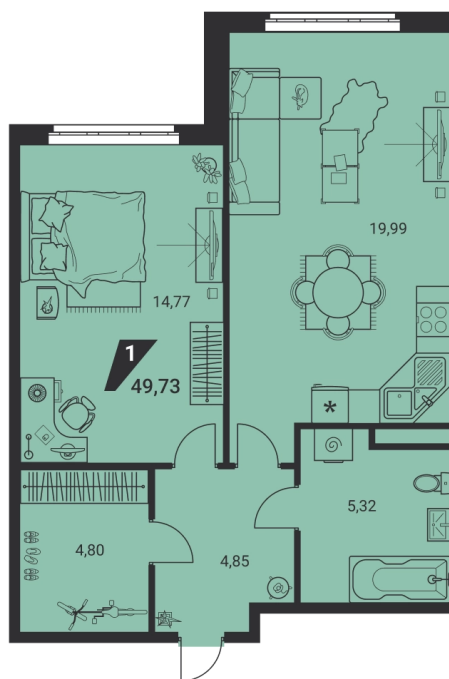

Офис: + 7 343 328 30 30
+7 343 328 30 30 info@gk-praktika.ru
г. Екатеринбург, ул. 8 марта 49, оф. 401

практика

1-КОМН.

49.73 м²

9 819 493 ₽

Проект	дом «на Ясной»
Адрес	ул.Громова, д. 26, стр.1
Номер квартиры	283
Корпус, секция	1, Б
Этаж	5 из 25
Отделка	-
Срок сдачи	2 кв. 2025