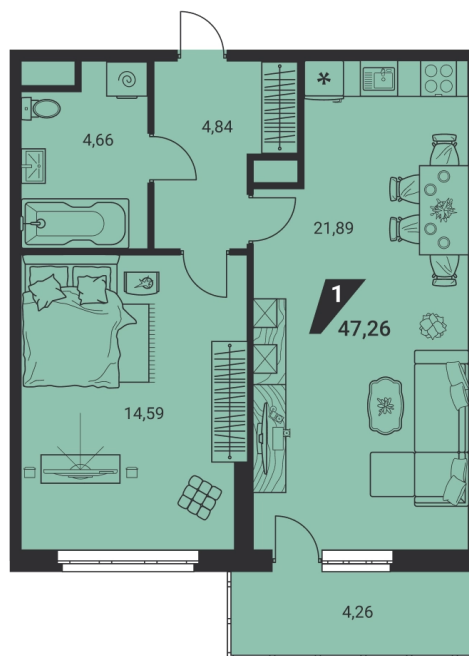

Офис: + 7 343 328 30 30
+7 343 328 30 30 info@gk-praktika.ru
г. Екатеринбург, ул. 8 марта 49, оф. 401

практика

1-КОМН.

47.26 м²

9 123 309 ₽

Проект	дом «на Ясной»
Адрес	ул.Громова, д. 26, стр.1
Номер квартиры	238
Корпус, секция	1, А
Этаж	25 из 25
Отделка	-
Срок сдачи	2 кв. 2025