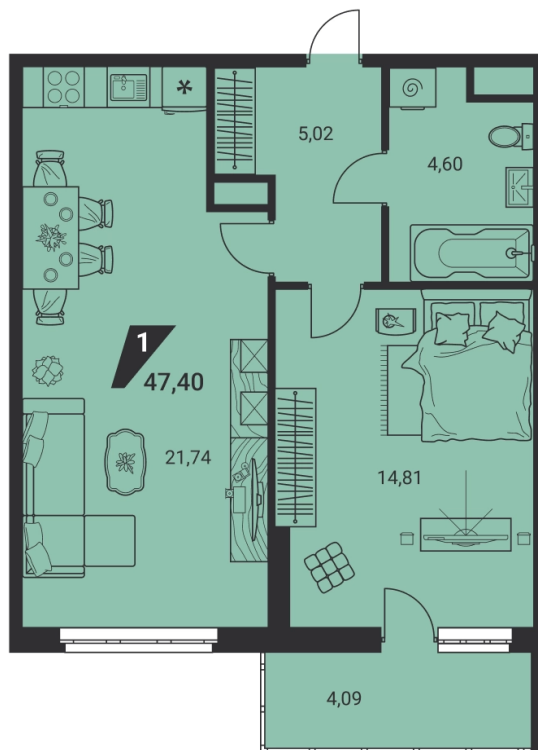

2-комн. евро 47.40 м²
8 251 278 ₪

ипотека 42 050 ₪/мес
с первым взносом от 15%

проект	дом «на Ясной»
адрес	ул.Громова, д. 26, стр.1
номер квартиры	25
отделка	-
корпус, секция	1, А
этаж	25 из 25
срок сдачи	2 кв. 2025

балкон	потолки 3м и выше
панорамный вид	кухня-гостиная

сканируйте QR-код
чтобы изучить
квартиру на сайте