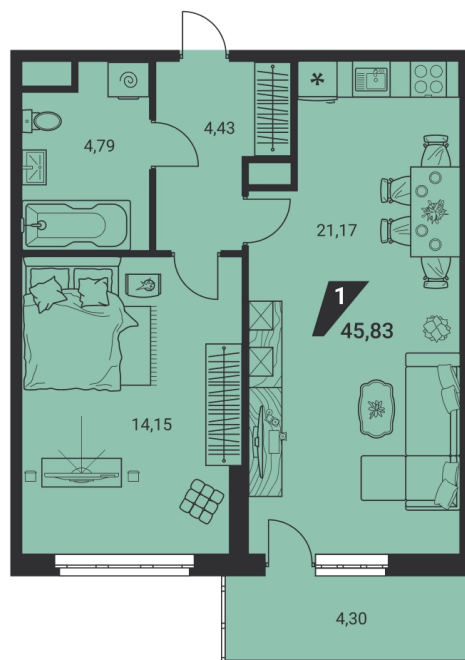

Офис: + 7 343 328 30 30
+7 343 328 30 30 info@gk-praktika.ru
г. Екатеринбург, ул. 8 марта 49, оф. 401

практика

1-КОМН.

45.83 м²

8 873 611 ₪

Проект	дом «на Ясной»
Адрес	ул.Громова, д. 26, стр.1
Номер квартиры	241
Корпус, секция	1, А
Этаж	25 из 25
Отделка	-
Срок сдачи	2 кв. 2025