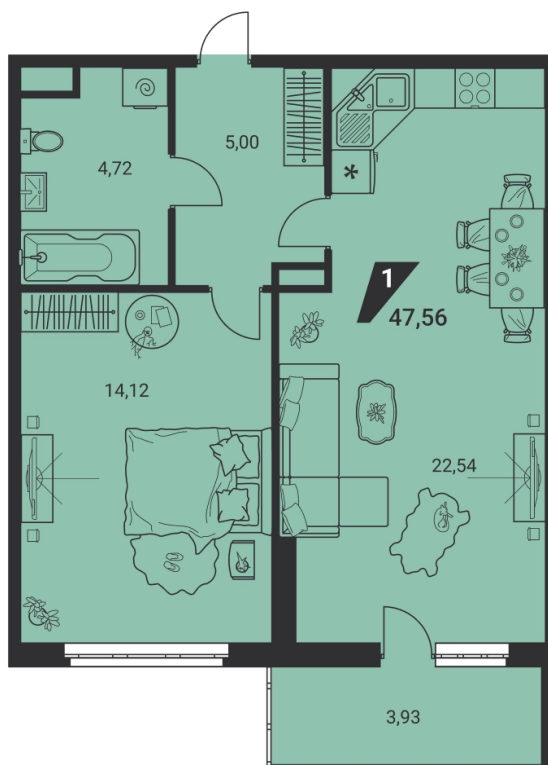

2-комн. евро 47.56 м² 7 746 655 ₽

ипотека 39 478 ₽/мес
с первым взносом от 15%

проект	дом «на Ясной»
адрес	ул.Громова, д. 26, стр.1
номер квартиры	2
отделка	-
корпус, секция	1, Б
этаж	2 из 25
срок сдачи	2 кв. 2025

балкон   вид на город   кухня-гостиная

сканируйте QR-код
чтобы изучить
квартиру на сайте