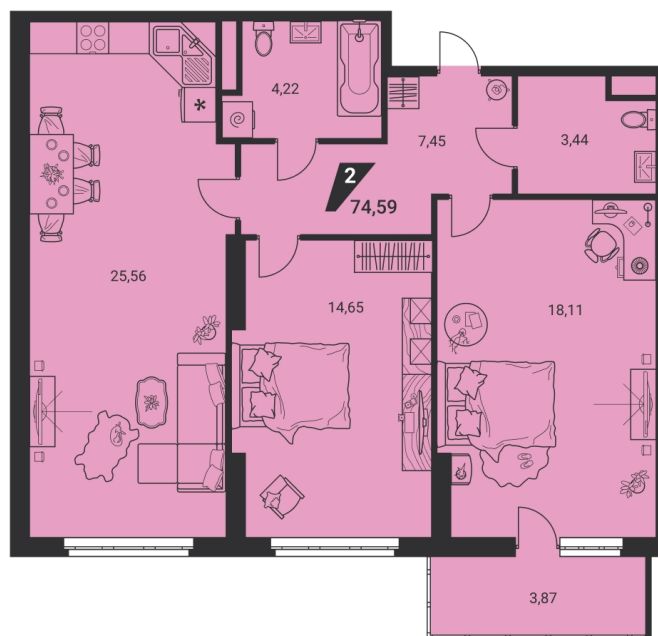

**2-комн.**

**74.59 м<sup>2</sup>**

**13 348 275 ₪**

Проект	дом «на Ясной»
Адрес	ул.Громова, д. 26, стр.1
Номер квартиры	254
Корпус, секция	1, Б
Этаж	2 из 25
Отделка	-
Срок сдачи	2 кв. 2025

сканируйте QR-код  
чтобы скачать  
презентацию проекта

## Дом на генплане