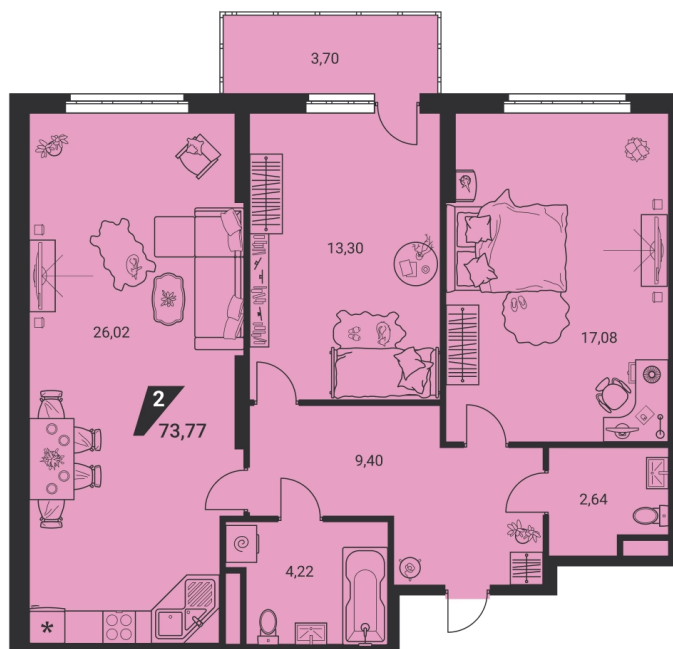

Офис: + 7 343 328 30 30
+7 343 328 30 30 info@gk-praktika.ru
г. Екатеринбург, ул. 8 марта 49, оф. 401

практика

2-комн.
73.77 м²

14 216 106 ₽

Проект	дом «на Ясной»
Адрес	ул.Громова, д. 26, стр.1
Номер квартиры	255
Корпус, секция	1, Б
Этаж	2 из 25
Отделка	-
Срок сдачи	2 кв. 2025