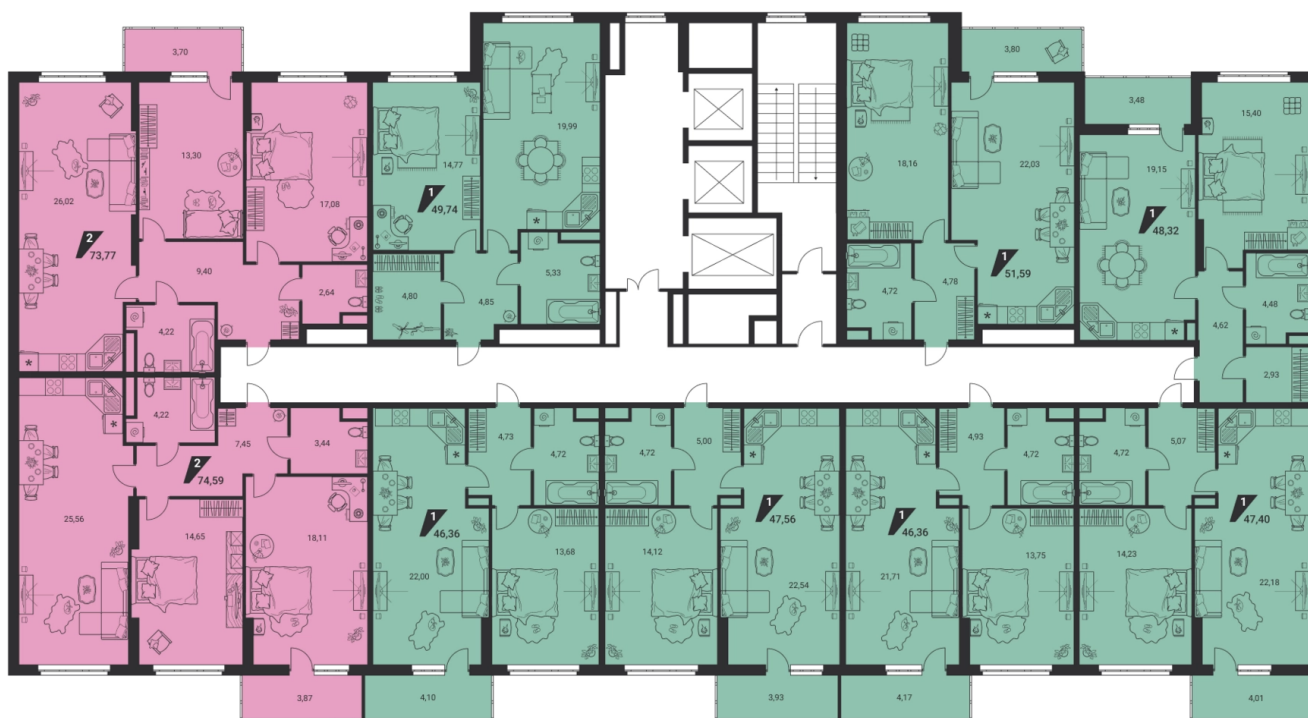

На этаже

сканируйте QR-код
чтобы скачать
презентацию проекта

Файл актуален на 07.07.2026
Застройщик компания Практика
Не является публичной офертой