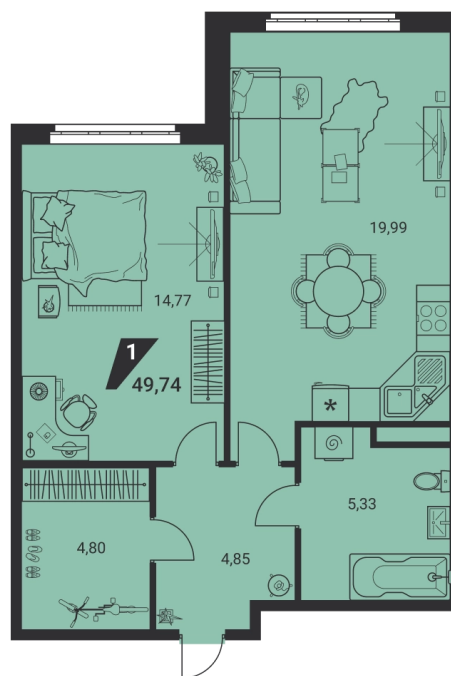

Офис: + 7 343 328 30 30
+7 343 328 30 30 info@gk-praktika.ru
г. Екатеринбург, ул. 8 марта 49, оф. 401

практика

1-КОМН.

49.74 м²

9 181 875 ₪

Проект	дом «на Ясной»
Адрес	ул.Громова, д. 26, стр.1
Номер квартиры	256
Корпус, секция	1, Б
Этаж	2 из 25
Отделка	-
Срок сдачи	2 кв. 2025