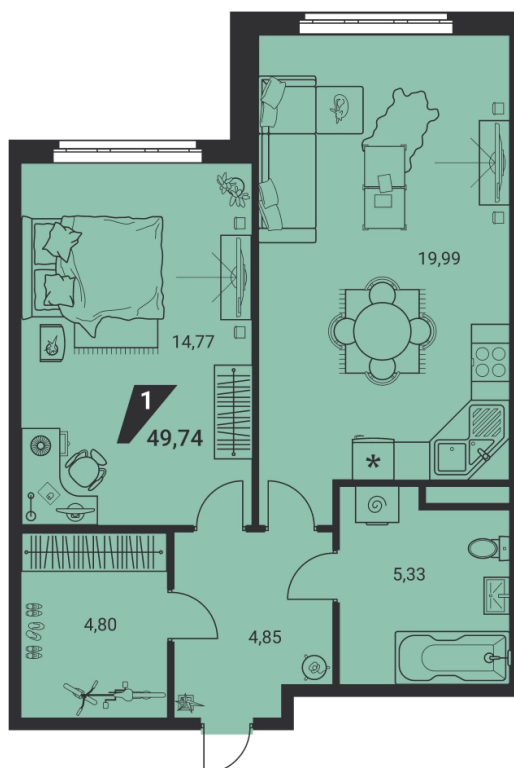

2-комн. евро 49.74 м²
8 236 287 ₽

ипотека 41974 ₽/мес
с первым взносом от 15%

проект	дом «на Ясной»
адрес	ул.Громова, д. 26, стр.1
номер квартиры	2
отделка	-
корпус, секция	1, Б
этаж	2 из 25
срок сдачи	2 кв. 2025

балкон	вид на город	гардеробная
кухня-гостиная		

сканируйте QR-код
чтобы изучить
квартиру на сайте