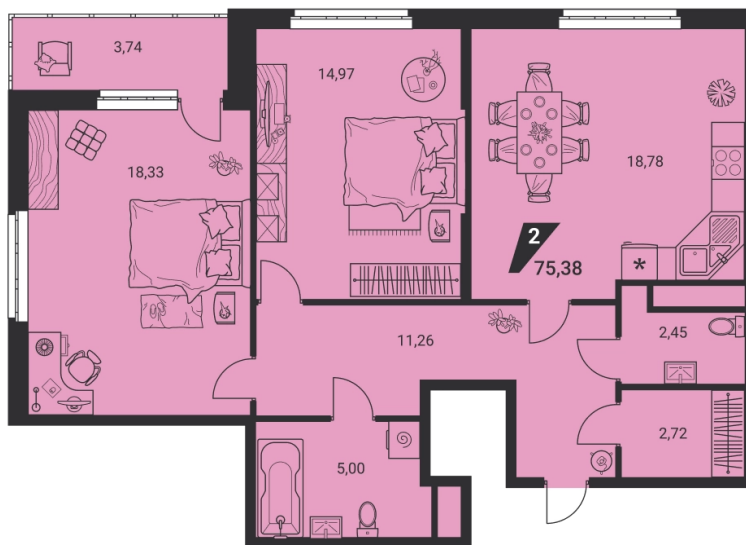

3-комн. евро 75.38 м² 12 289 032 ₽

ипотека 62 627 ₽/мес
с первым взносом от 15%

проект	дом «на Ясной»
адрес	ул.Громова, д. 26, стр.1
номер квартиры	23
отделка	-
корпус, секция	1, А
этаж	23 из 25
срок сдачи	2 кв. 2025

вид на город	вид на закат	лоджия
панорамный вид	кухня-гостиная	+1

сканируйте QR-код
чтобы изучить
квартиру на сайте