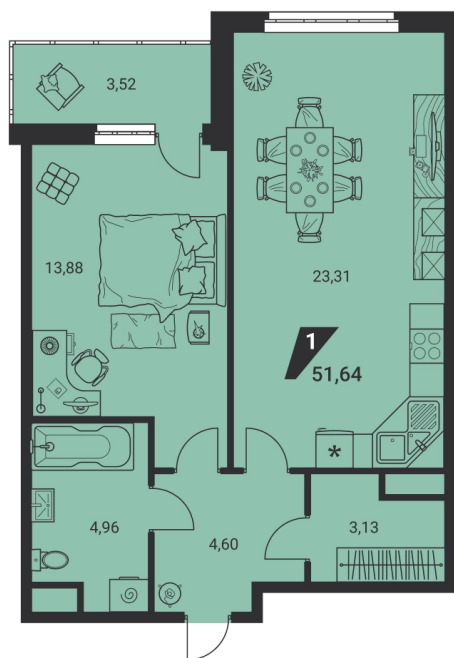

Офис: + 7 343 328 30 30
+7 343 328 30 30 info@gk-praktika.ru
г. Екатеринбург, ул. 8 марта 49, оф. 401

практика

1-КОМН.

51.64 м²

9 822 943 ₽

Проект	дом «на Ясной»
Адрес	ул.Громова, д. 26, стр.1
Номер квартиры	224
Корпус, секция	1, А
Этаж	23 из 25
Отделка	-
Срок сдачи	2 кв. 2025