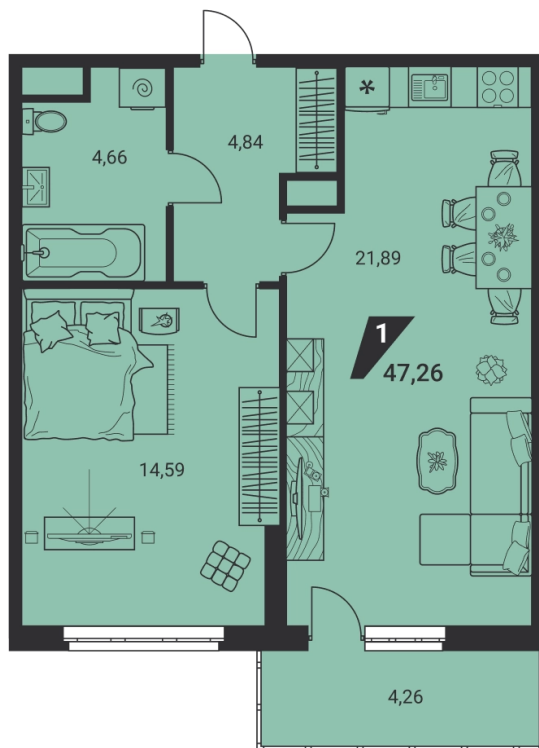

1-комн. 47.26 м²
8 259 755 ₽

ипотека 42 093 ₽/мес
с первым взносом от 15%

проект	дом «на Ясной»
адрес	ул.Громова, д. 26, стр.1
номер квартиры	24
отделка	-
корпус, секция	1, А
этаж	24 из 25
срок сдачи	2 кв. 2025

балкон	панорамный вид	кухня-гостиная
окна во двор		

сканируйте QR-код
чтобы изучить
квартиру на сайте