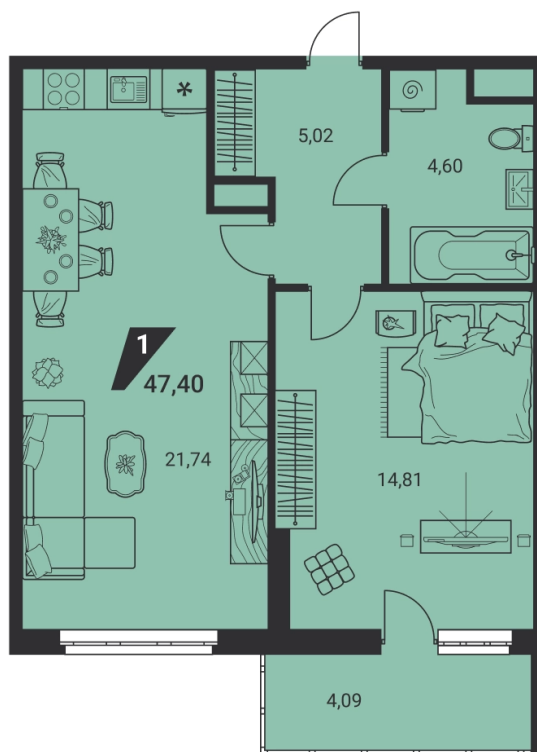

1-комн. 47.40 м²
7 978 550 ₹

ипотека **40 660 ₹/мес**
с первым взносом от 15%

проект	дом «на Ясной»
адрес	ул.Громова, д. 26, стр.1
номер квартиры	24
отделка	-
корпус, секция	1, А
этаж	24 из 25
срок сдачи	2 кв. 2025

балкон	панорамный вид	кухня-гостиная
окна во двор		

сканируйте QR-код
чтобы изучить
квартиру на сайте