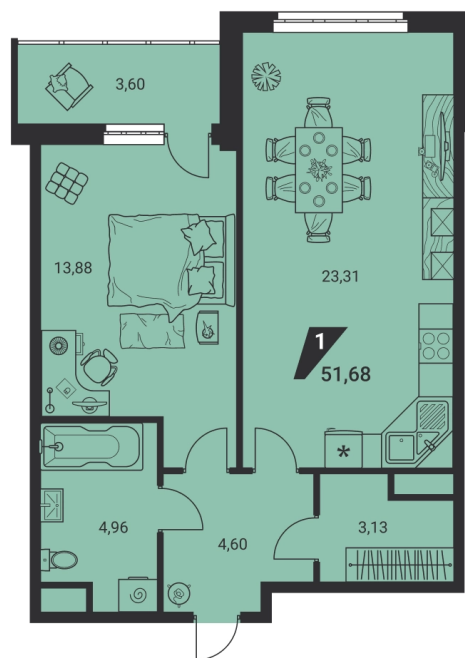

Офис: + 7 343 328 30 30
+7 343 328 30 30 info@gk-praktika.ru
г. Екатеринбург, ул. 8 марта 49, оф. 401

практика

1-КОМН.

51.68 м²

10 481 345 ₪

Проект	дом «на Ясной»
Адрес	ул.Громова, д. 26, стр.1
Номер квартиры	234
Корпус, секция	1, А
Этаж	24 из 25
Отделка	-
Срок сдачи	2 кв. 2025