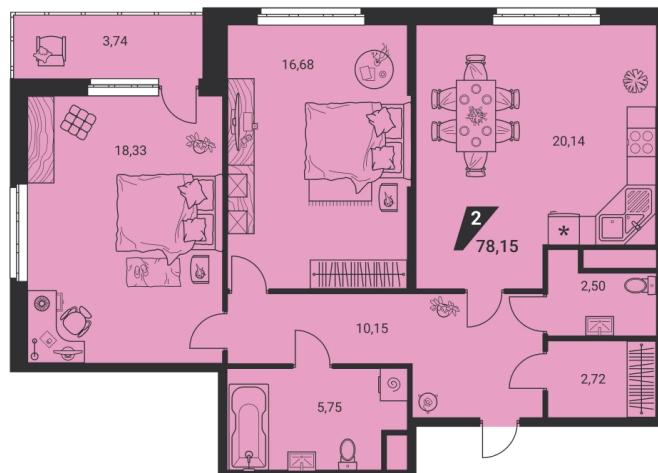

Офис: + 7 343 328 30 30
+7 343 328 30 30 info@gk-praktika.ru
г. Екатеринбург, ул. 8 марта 49, оф. 401

практика

2-комн.
78.15 м²

13 725 348 ₹

Проект	дом «на Ясной»
Адрес	ул.Громова, д. 26, стр.1
Номер квартиры	203
Корпус, секция	1, А
Этаж	21 из 25
Отделка	-
Срок сдачи	2 кв. 2025