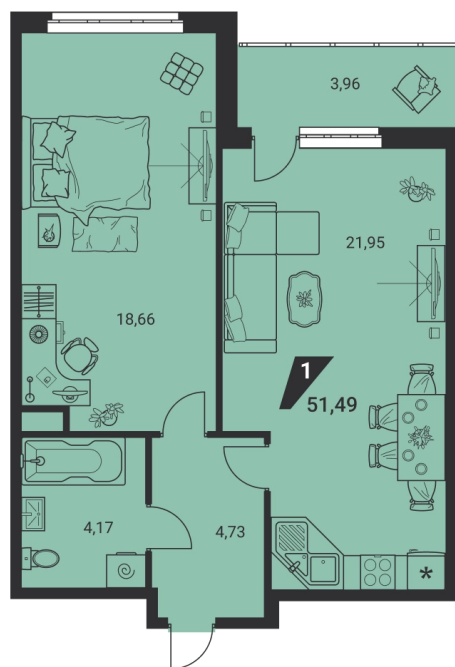

Офис: + 7 343 328 30 30
+7 343 328 30 30 info@gk-praktika.ru
г. Екатеринбург, ул. 8 марта 49, оф. 401

практика

1-КОМН.

51.49 м²

9 431 285 ₪

Проект	дом «на Ясной»
Адрес	ул.Громова, д. 26, стр.1
Номер квартиры	205
Корпус, секция	1, А
Этаж	22 из 25
Отделка	-
Срок сдачи	2 кв. 2025