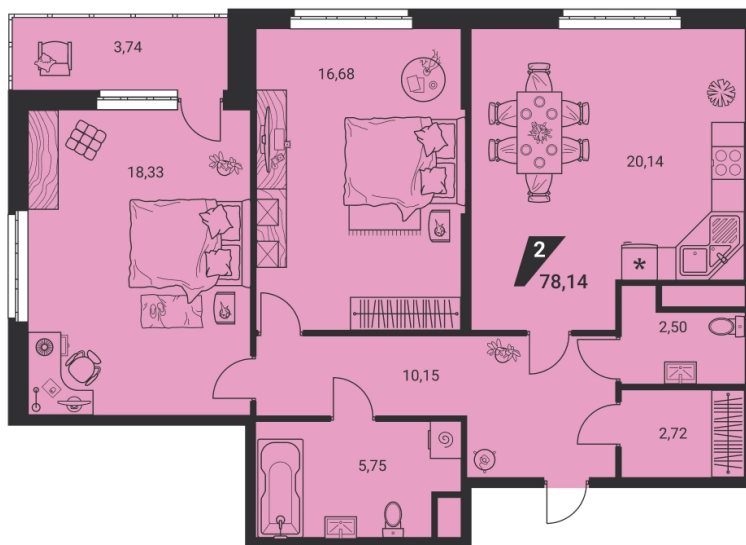

3-комн. евро 78.14 м² 12 761 790 ₽

ипотека 65 036 ₽/мес
с первым взносом от 15%

проект	дом «на Ясной»
адрес	ул.Громова, д. 26, стр.1
номер квартиры	20
отделка	-
корпус, секция	1, А
этаж	20 из 25
срок сдачи	2 кв. 2025

вид на город	вид на закат	лоджия
панорамный вид	кухня-гостиная	+1

сканируйте QR-код
чтобы изучить
квартиру на сайте