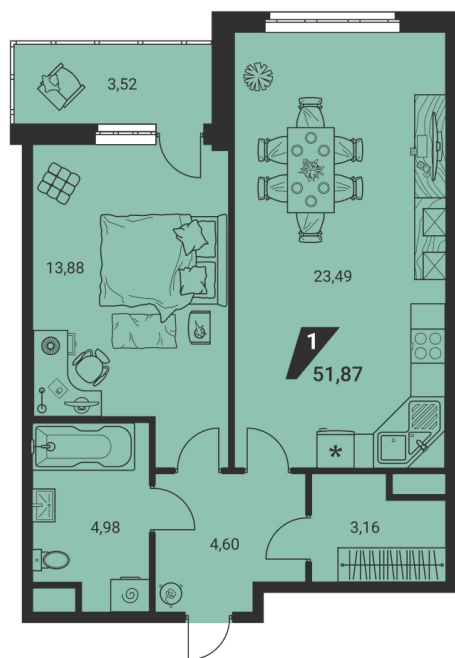

Офис: + 7 343 328 30 30
+7 343 328 30 30 info@gk-praktika.ru
г. Екатеринбург, ул. 8 марта 49, оф. 401

практика

1-КОМН.

51.87 м²

9 559 592 ₪

Проект	дом «на Ясной»
Адрес	ул.Громова, д. 26, стр.1
Номер квартиры	154
Корпус, секция	1, А
Этаж	16 из 25
Отделка	-
Срок сдачи	2 кв. 2025