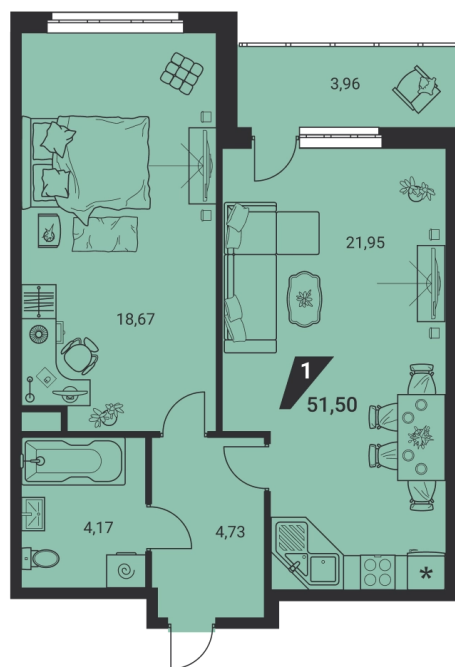

Офис: + 7 343 328 30 30
+7 343 328 30 30 info@gk-praktika.ru
г. Екатеринбург, ул. 8 марта 49, оф. 401

практика

1-КОМН.

51.50 м²

9 389 608 ₽

Проект	дом «на Ясной»
Адрес	ул.Громова, д. 26, стр.1
Номер квартиры	165
Корпус, секция	1, А
Этаж	18 из 25
Отделка	-
Срок сдачи	2 кв. 2025