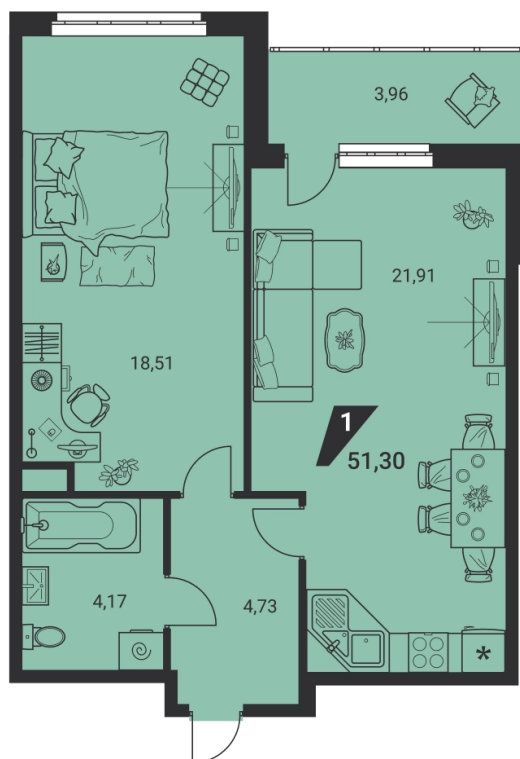

2-комн. евро 51.69 м² 8 596 067 ₽

ипотека 43 807 ₽/мес
с первым взносом от 15%

проект	дом «на Ясной»
адрес	ул.Громова, д. 26, стр.1
номер квартиры	15
отделка	-
корпус, секция	1, А
этаж	15 из 25
срок сдачи	2 кв. 2025

вид на город	вид на закат	лоджия
панорамный вид	кухня-гостиная	

сканируйте QR-код
чтобы изучить
квартиру на сайте