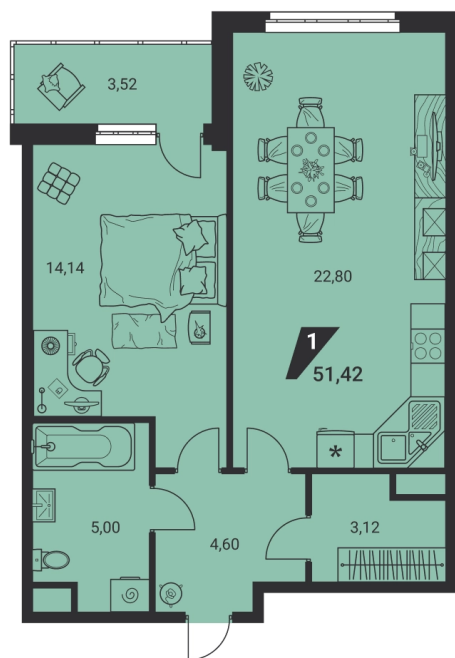

Офис: + 7 343 328 30 30
+7 343 328 30 30 info@gk-praktika.ru
г. Екатеринбург, ул. 8 марта 49, оф. 401

практика

1-КОМН.

51.69 м²

9 577 246 ₽

Проект	дом «на Ясной»
Адрес	ул.Громова, д. 26, стр.1
Номер квартиры	144
Корпус, секция	1, А
Этаж	15 из 25
Отделка	-
Срок сдачи	2 кв. 2025