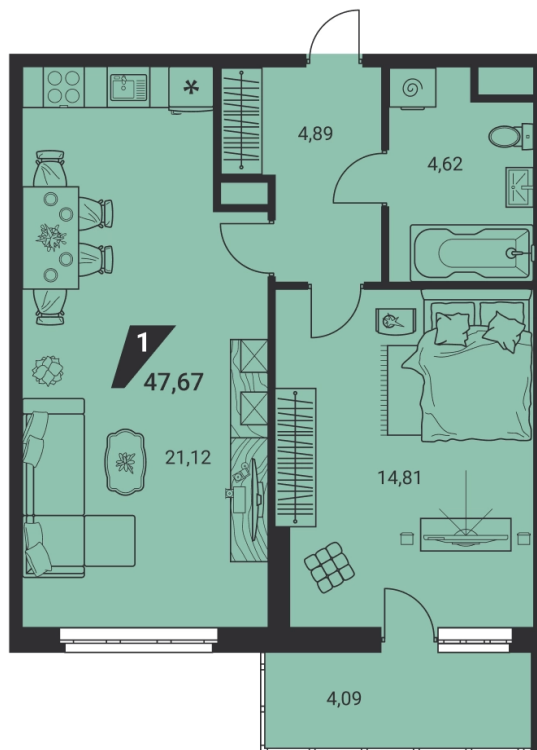

2-комн. евро 47.67 м² 7 896 669 ₽

ипотека 40 243 ₽/мес
с первым взносом от 15%

проект	дом «на Ясной»
адрес	ул.Громова, д. 26, стр.1
номер квартиры	16
отделка	-
корпус, секция	1, А
этаж	16 из 25
срок сдачи	2 кв. 2025

- балкон
- панорамный вид
- кухня-гостиная
- окна во двор

сканируйте QR-код
чтобы изучить
квартиру на сайте