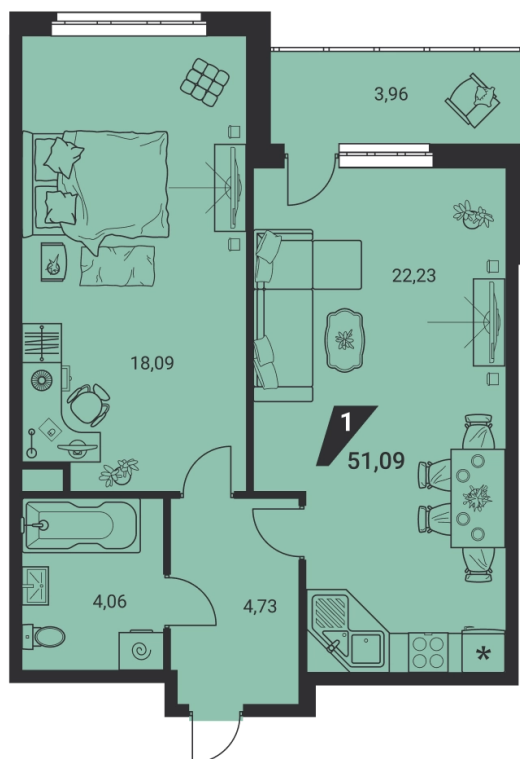

2-комн. евро 51.09 м²
8 353 131 ₽

ипотека 42 569 ₽/мес
с первым взносом от 15%

проект	дом «на Ясной»
адрес	ул.Громова, д. 26, стр.1
номер квартиры	11
отделка	-
корпус, секция	1, А
этаж	11 из 25
срок сдачи	2 кв. 2025

вид на город	вид на закат	лоджия
панорамный вид	кухня-гостиная	

сканируйте QR-код
чтобы изучить
квартиру на сайте