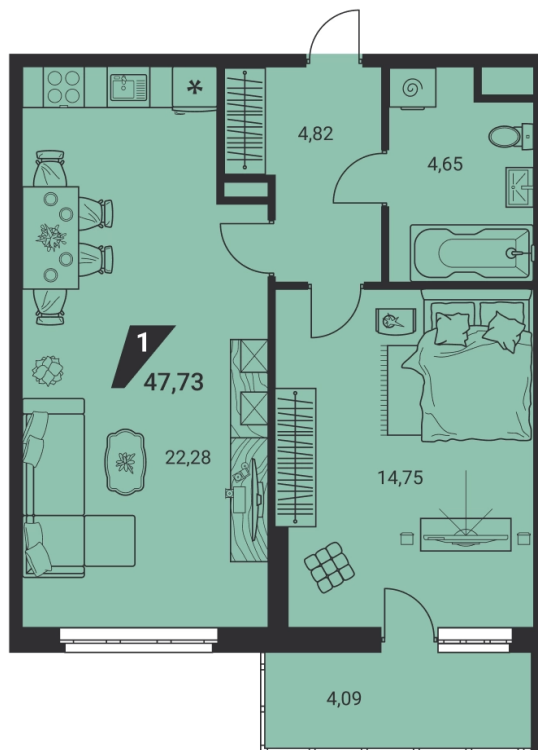

## 2-комн. евро 47.73 м<sup>2</sup> 7 783 292 ₹

ипотека 39 665 ₹/мес  
с первым взносом от 15%

проект	дом «на Ясной»
адрес	ул.Громова, д. 26, стр.1
номер квартиры	6
отделка	-
корпус, секция	1, А
этаж	6 из 25
срок сдачи	2 кв. 2025

балкон    кухня-гостиная    окна во двор

сканируйте QR-код  
чтобы изучить  
квартиру на сайте