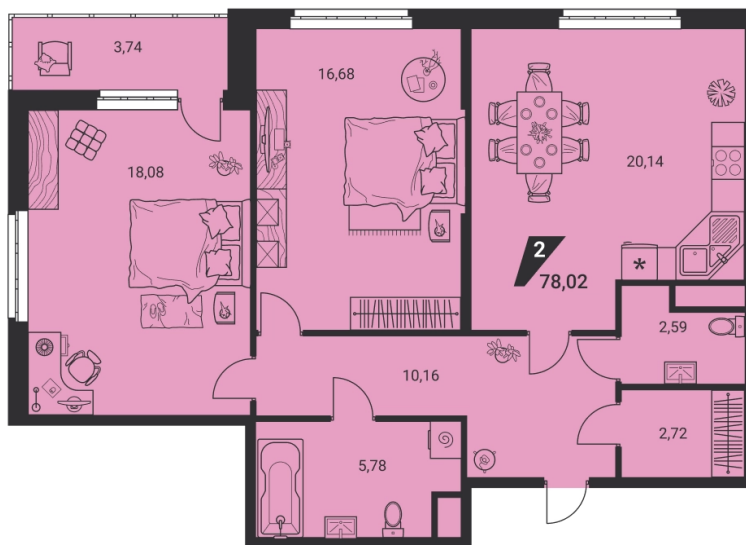

3-комн. евро 78.02 м² 12 441 890 ₹

ипотека 63 406 ₹/мес
с первым взносом от 15%

проект	дом «на Ясной»
адрес	ул.Громова, д. 26, стр.1
номер квартиры	6
отделка	-
корпус, секция	1, А
этаж	6 из 25
срок сдачи	2 кв. 2025

вид на город	вид на закат	лоджия
кухня-гостиная	второй санузел	

сканируйте QR-код
чтобы изучить
квартиру на сайте