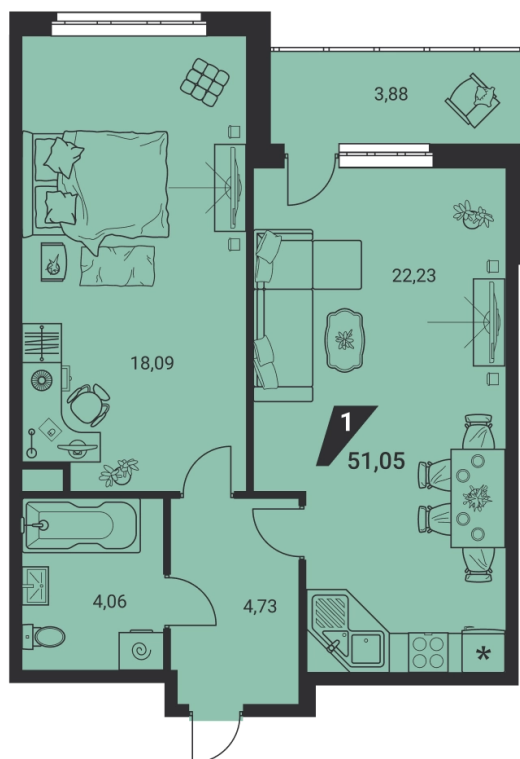

2-комн. евро 51.05 м² 8 345 234 ₽

ипотека 42 529 ₽/мес
с первым взносом от 15%

проект	дом «на Ясной»
адрес	ул.Громова, д. 26, стр.1
номер квартиры	7
отделка	-
корпус, секция	1, А
этаж	7 из 25
срок сдачи	2 кв. 2025

вид на город

вид на закат

лоджия

кухня-гостиная

сканируйте QR-код
чтобы изучить
квартиру на сайте