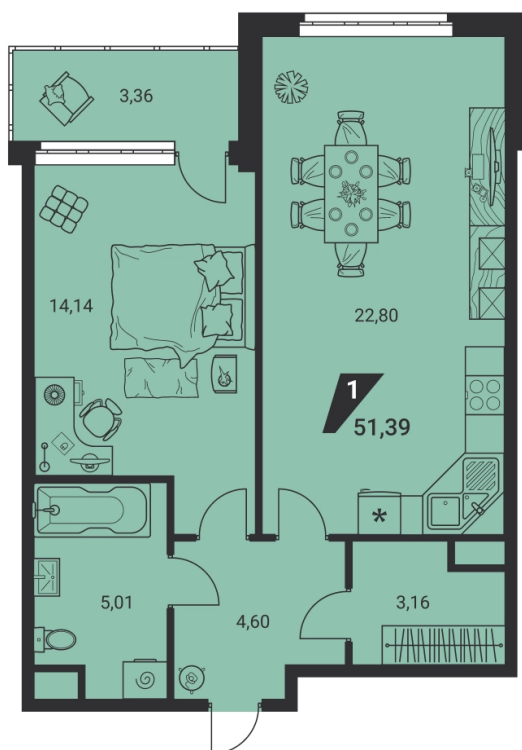

2-комн. евро 51.39 м²
8 304 075 ₽

ипотека 42 319 ₽/мес
с первым взносом от 15%

проект	дом «на Ясной»
адрес	ул.Громова, д. 26, стр.1
номер квартиры	4
отделка	-
корпус, секция	1, А
этаж	4 из 25
срок сдачи	2 кв. 2025

вид на город	вид на закат	лоджия
кухня-гост иная		

сканируйте QR-код
чтобы изучить
квартиру на сайте