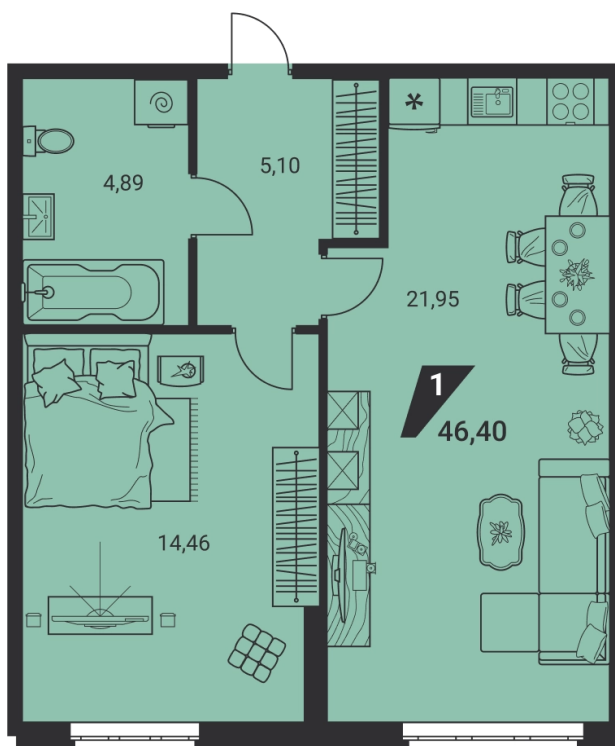

1-комн. 46.40 м²
7 650 278 ₽

ипотека **38 987 ₽/мес**
с первым взносом от 15%

проект	дом «на Ясной»
адрес	ул.Громова, д. 26, стр.1
номер квартиры	1
отделка	-
корпус, секция	1, А
этаж	1 из 25
срок сдачи	2 кв. 2025

потолки 3м и выше кухня-гостиная

окна во двор

сканируйте QR-код
чтобы изучить
квартиру на сайте