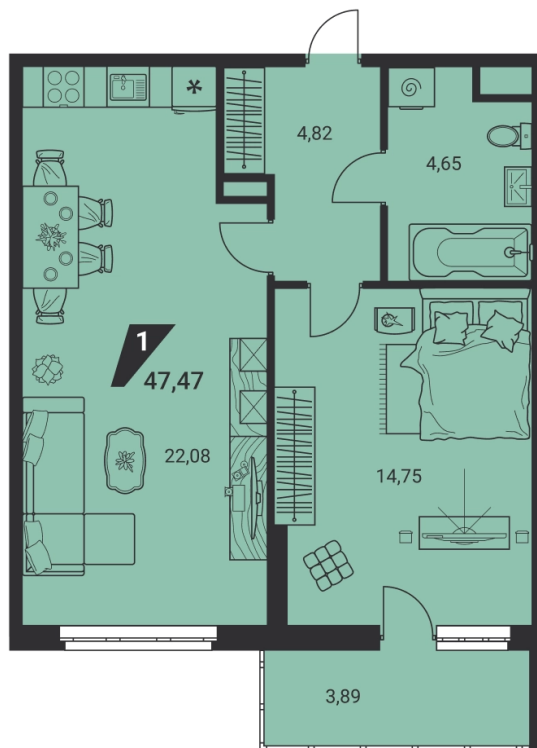

2-комн. евро 47.47 м²
7 740 894 ₹

ипотека 39 449 ₹/мес
с первым взносом от 15%

проект	дом «на Ясной»
адрес	ул.Громова, д. 26, стр.1
номер квартиры	2
отделка	-
корпус, секция	1, А
этаж	2 из 25
срок сдачи	2 кв. 2025

балкон кухня-гостиная окна во двор

сканируйте QR-код
чтобы изучить
квартиру на сайте