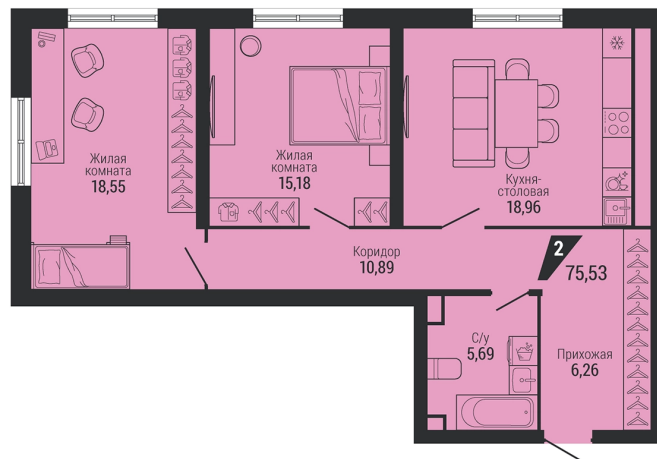

Менеджер: Страту Лариса + 7 321 123 31 13
+7 343 328 30 30 info@gk-praktika.ru
г. Екатеринбург, ул. 8 марта 49, оф. 401

практика

2-комн.

75.53 м²

10 454 612 ₹

Проект	квартал «на Шефской»
Адрес	ул.шефская, д. 1, стр.1
Номер квартиры	6
Корпус, секция	1, 1
Этаж	6 из 21
Отделка	-
Срок сдачи	2 кв. 2025