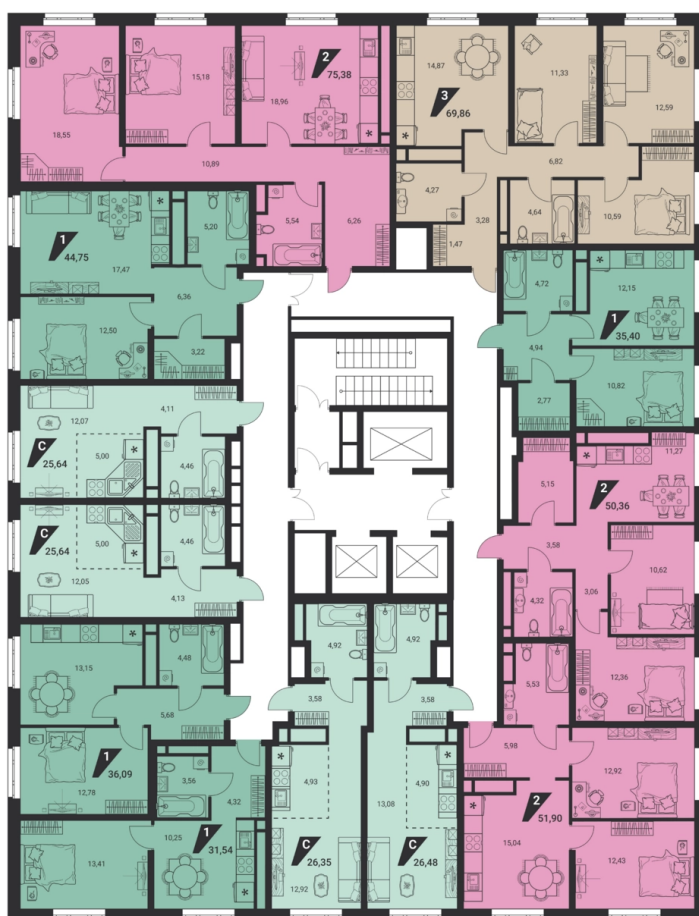

На этаже

сканируйте QR-код
чтобы скачать
презентацию проекта

Файл актуален на 08.07.2026
Застройщик компания Практика
Не является публичной офертой