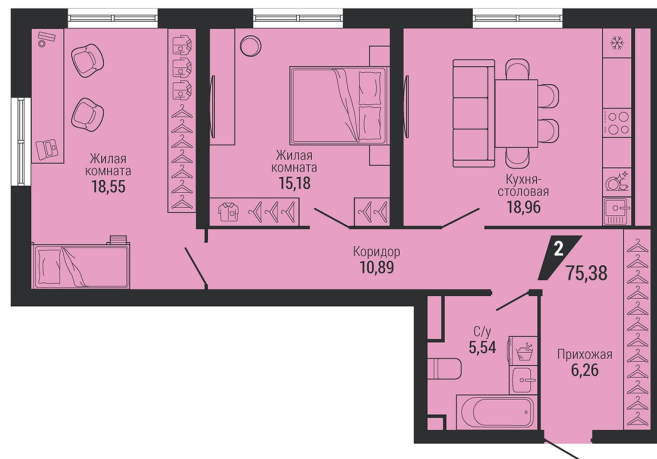

Офис: + 7 343 328 30 30  
+7 343 328 30 30 info@gk-praktika.ru  
г. Екатеринбург, ул. 8 марта 49, оф. 401

**практика**

**2-комн.**

**75.38 м<sup>2</sup>**

**10 717 561 ₽**

Проект	квартал «на Шефской»
Адрес	ул.шефская, д. 1, стр.1
Номер квартиры	1.7.16
Корпус, секция	1, 1
Этаж	16 из 21
Отделка	-
Срок сдачи	2 кв. 2025