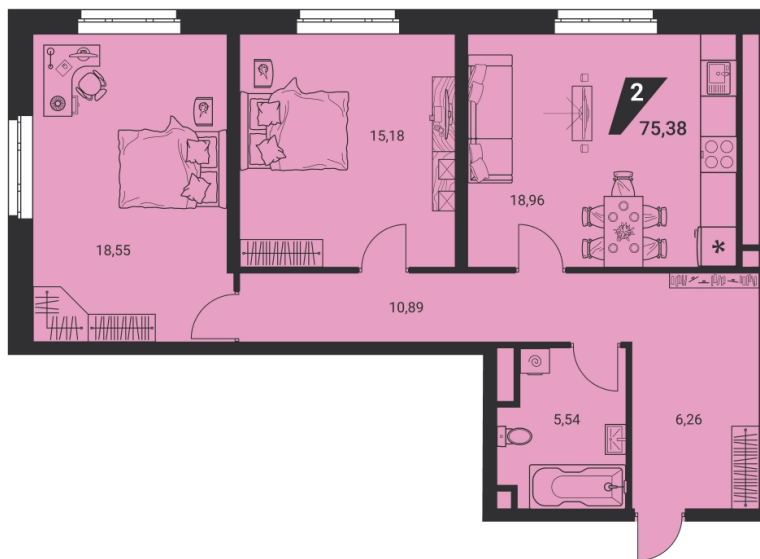

3-комн. евро 75.38 м² 10 401 262 ₽

ипотека 53 007 ₽/мес
с первым взносом от 15%

проект	квартал «на Шефской»
адрес	ул.шефская, д. 1, стр.1
номер квартиры	19
отделка	-
корпус, секция	1,1
этаж	19 из 21
срок сдачи	2 кв. 2025

панорамный вид кухня-гостиная

окна во двор большие окна

сканируйте QR-код
чтобы изучить
квартиру на сайте