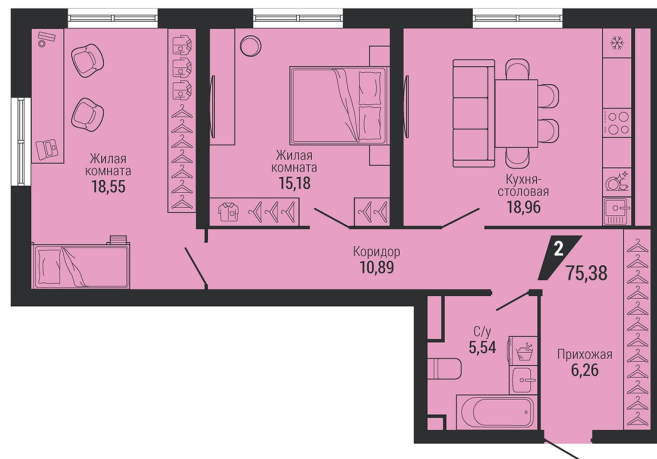

Офис: + 7 343 328 30 30
+7 343 328 30 30 info@gk-praktika.ru
г. Екатеринбург, ул. 8 марта 49, оф. 401

практика

2-комн.

75.38 м²

10 778 162 ₽

Проект	квартал «на Шефской»
Адрес	ул.шефская, д. 1, стр.1
Номер квартиры	1.7.19
Корпус, секция	1, 1
Этаж	19 из 21
Отделка	-
Срок сдачи	2 кв. 2025