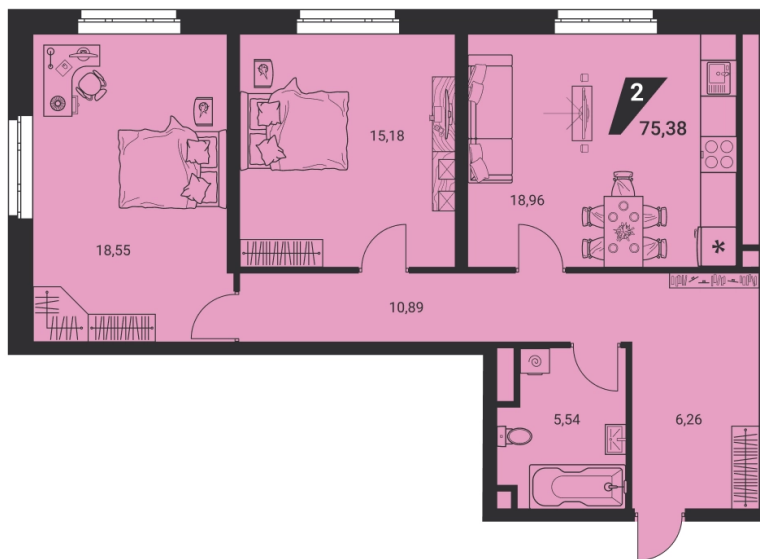

3-комн. евро 75.38 м²
10 342 161 ₽

ипотека **52 706 ₽/мес**
с первым взносом от 15%

проект	квартал «на Шефской»
адрес	ул.шефская, д. 1, стр.1
номер квартиры	20
отделка	-
корпус, секция	1,1
этаж	20 из 21
срок сдачи	2 кв. 2025

панорамный вид кухня-гостиная

окна во двор большие окна

сканируйте QR-код
чтобы изучить
квартиру на сайте