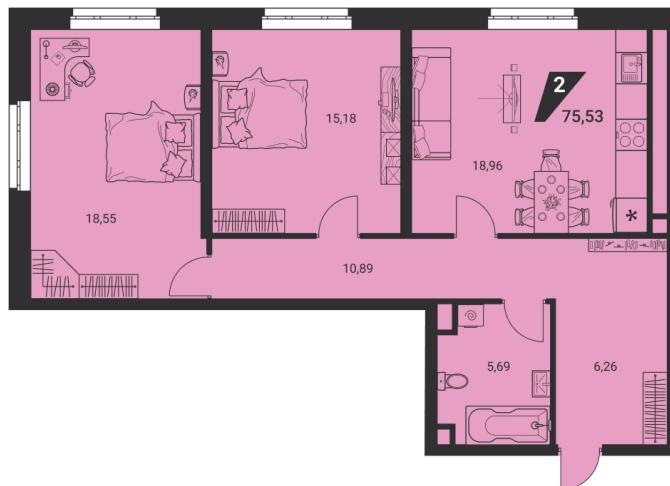

Офис: + 7 343 328 30 30
+7 343 328 30 30 info@gk-praktika.ru
г. Екатеринбург, ул. 8 марта 49, оф. 401

практика

2-комн.

75.53 м²

10 374 610 ₹

Проект	квартал «на Шефской»
Адрес	ул.шефская, д. 1, стр.1
Номер квартиры	1.7.2
Корпус, секция	1, 1
Этаж	2 из 21
Отделка	-
Срок сдачи	2 кв. 2025