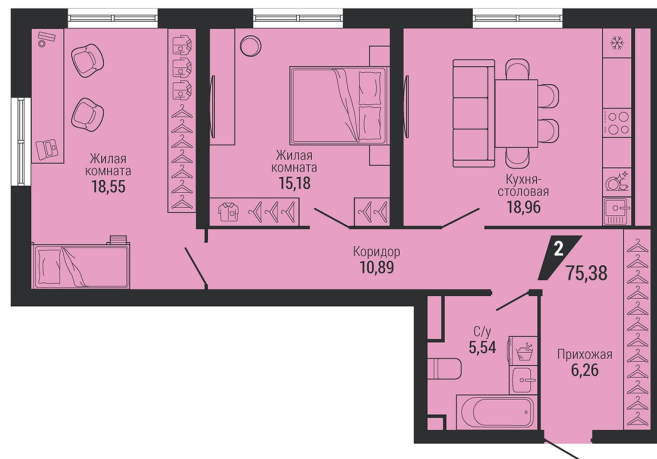

Офис: + 7 343 328 30 30  
+7 343 328 30 30 info@gk-praktika.ru  
г. Екатеринбург, ул. 8 марта 49, оф. 401

практика

**2-комн.**

**75.38 м<sup>2</sup>**

**10 559 061 ₹**

Проект	квартал «на Шефской»
Адрес	ул.шефская, д. 1, стр.1
Номер квартиры	1.7.12
Корпус, секция	1, 1
Этаж	12 из 21
Отделка	-
Срок сдачи	2 кв. 2025

## Дом на генплане